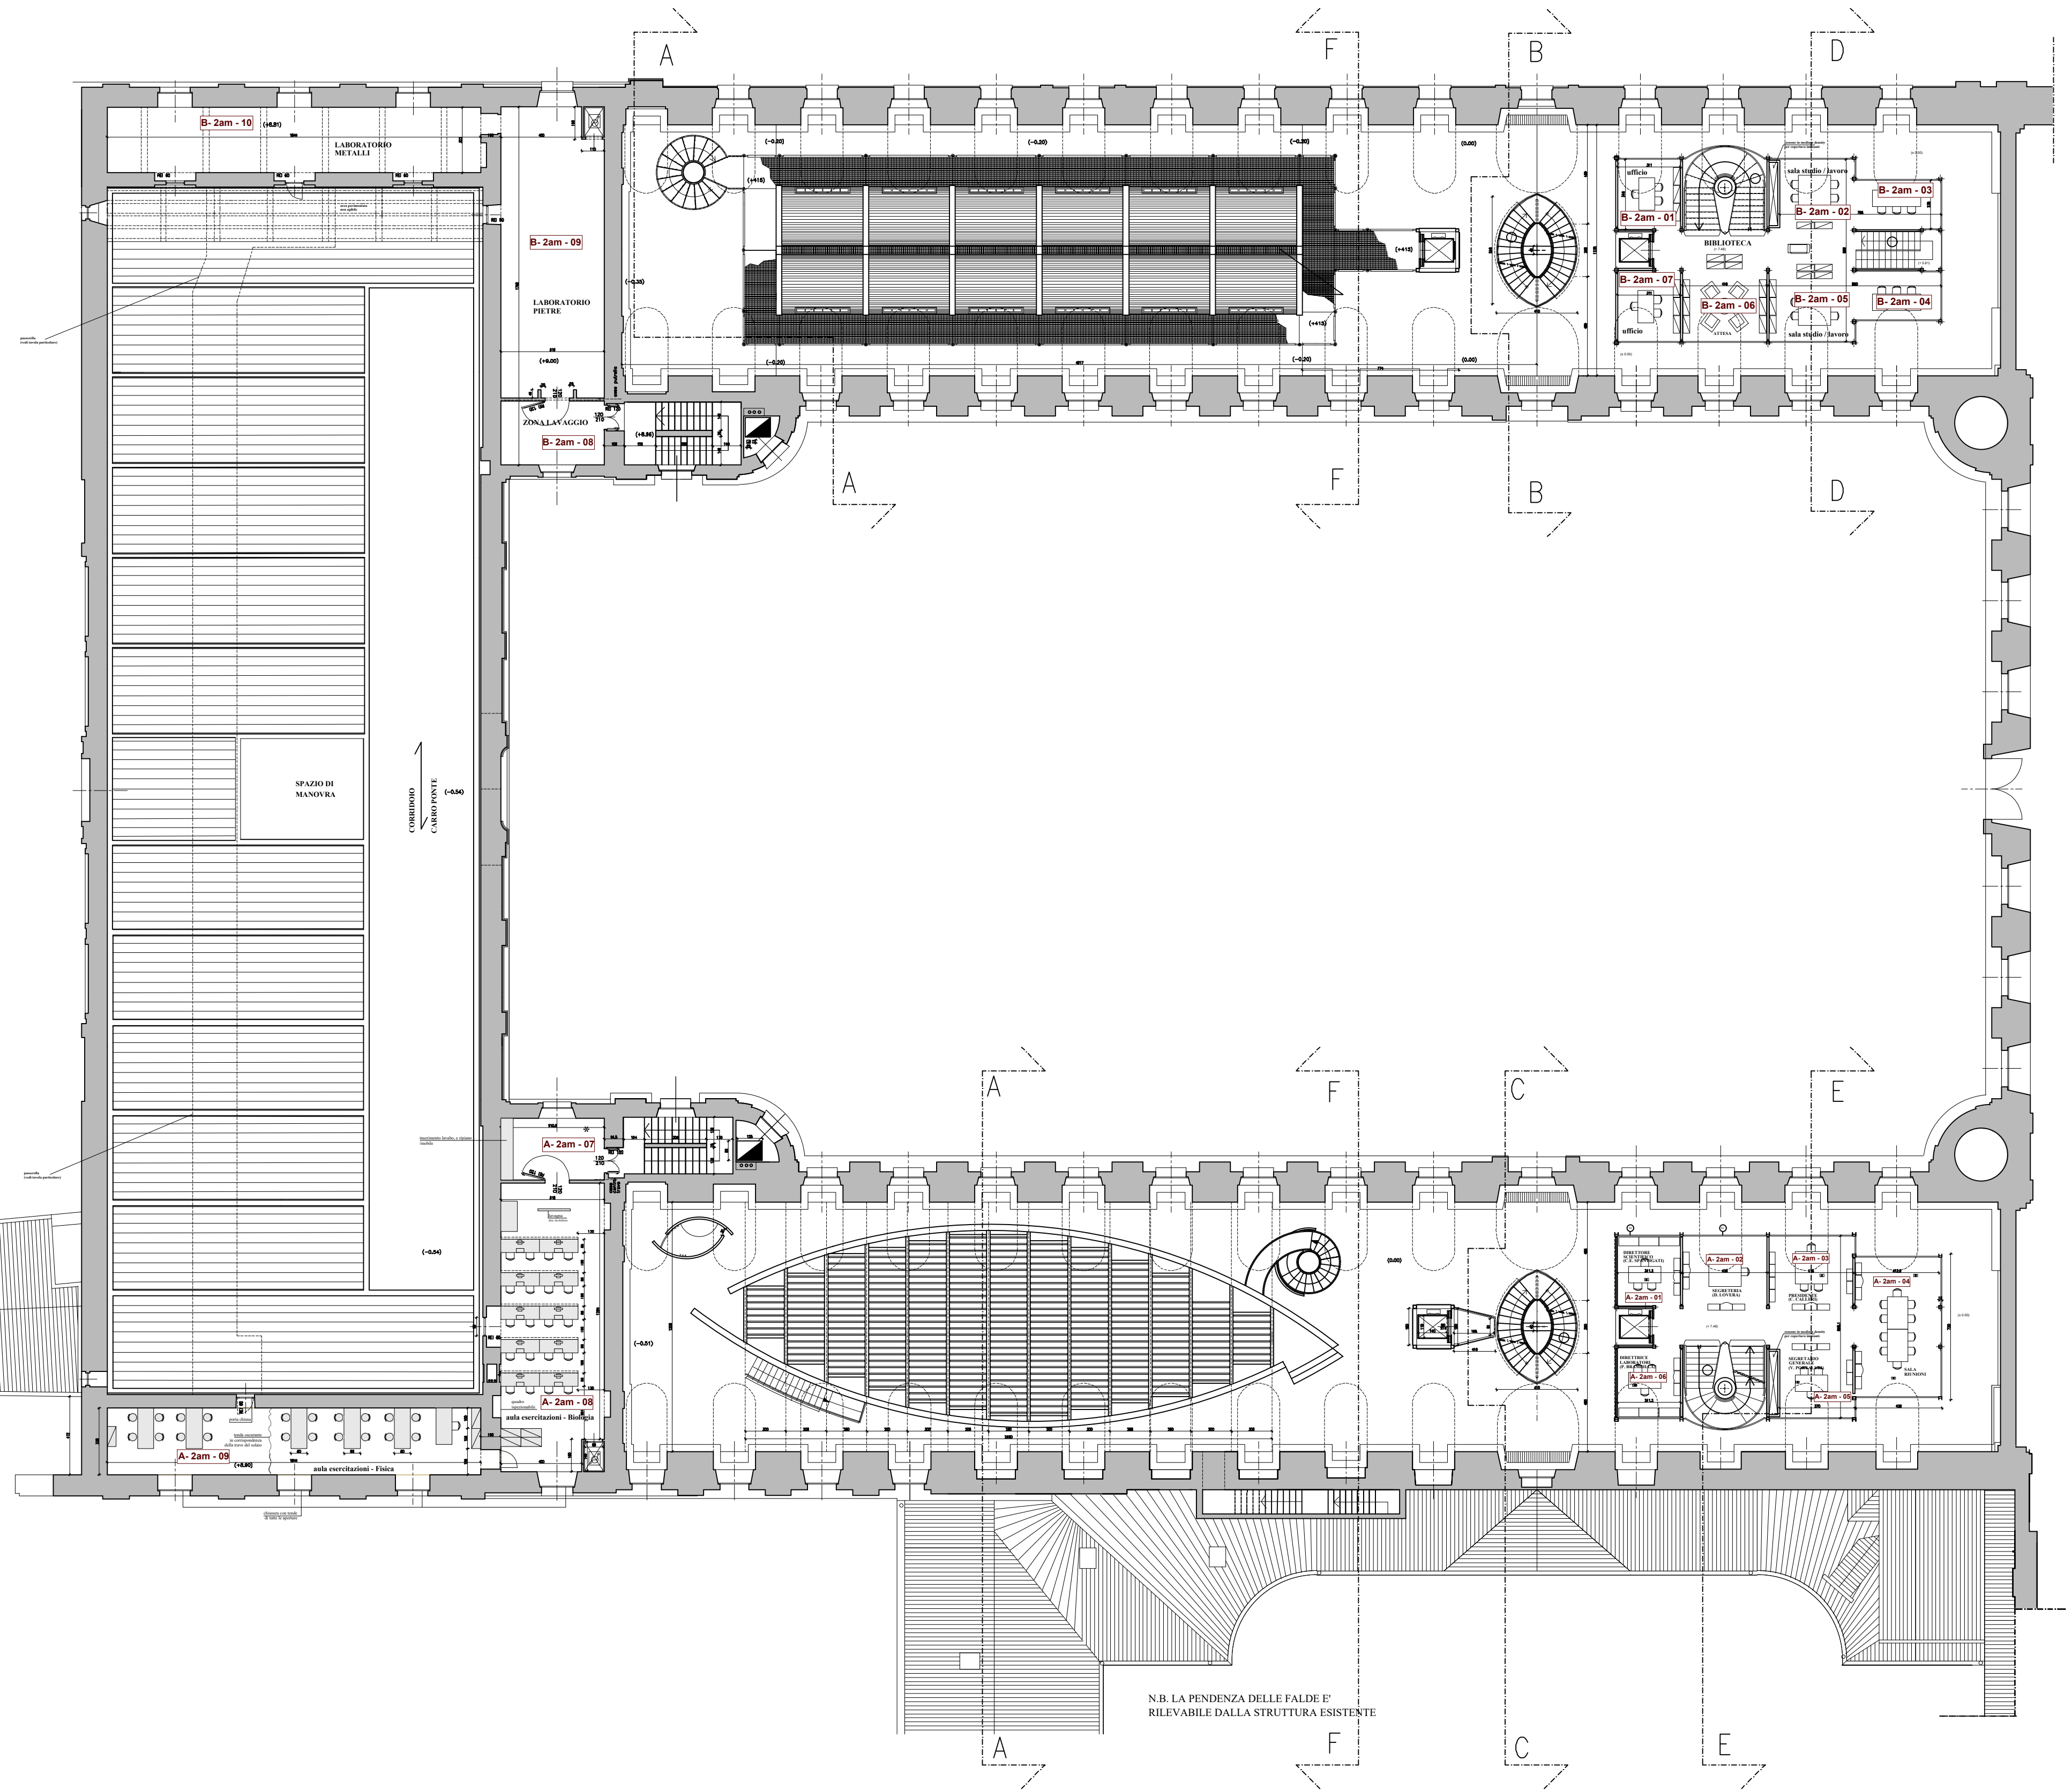

# PIANTA PIANO INTERRATO

scala 1:200

dim.stampa 63 x 46 cm

# Centro del Restauro Reggia di Venaria Reale

ELABORATO:  
PIANTA PIANO TERRENO  
scala 1:200  
dim.stampa 63 x 46 cm

**Centro del Restauro**  
Reggia di Venaria Reale

ELABORATO:  
PIANTA PIANO I AMMEZZATO  
scala 1:200  
dim.stampa 63 x 46 cm

# Centro del Restauro Reggia di Venaria Reale

ELABORATO:  
PIANTA PIANO II AMMEZZATO  
scala 1:200  
dim.stampa 63 x 46 cm

**Centro del Restauro**  
**Reggia di Venaria Reale**

ELABORATO:  
**PIANTA PIANO PRIMO**  
scala 1:200  
dim. stampa 63 x 46 cm