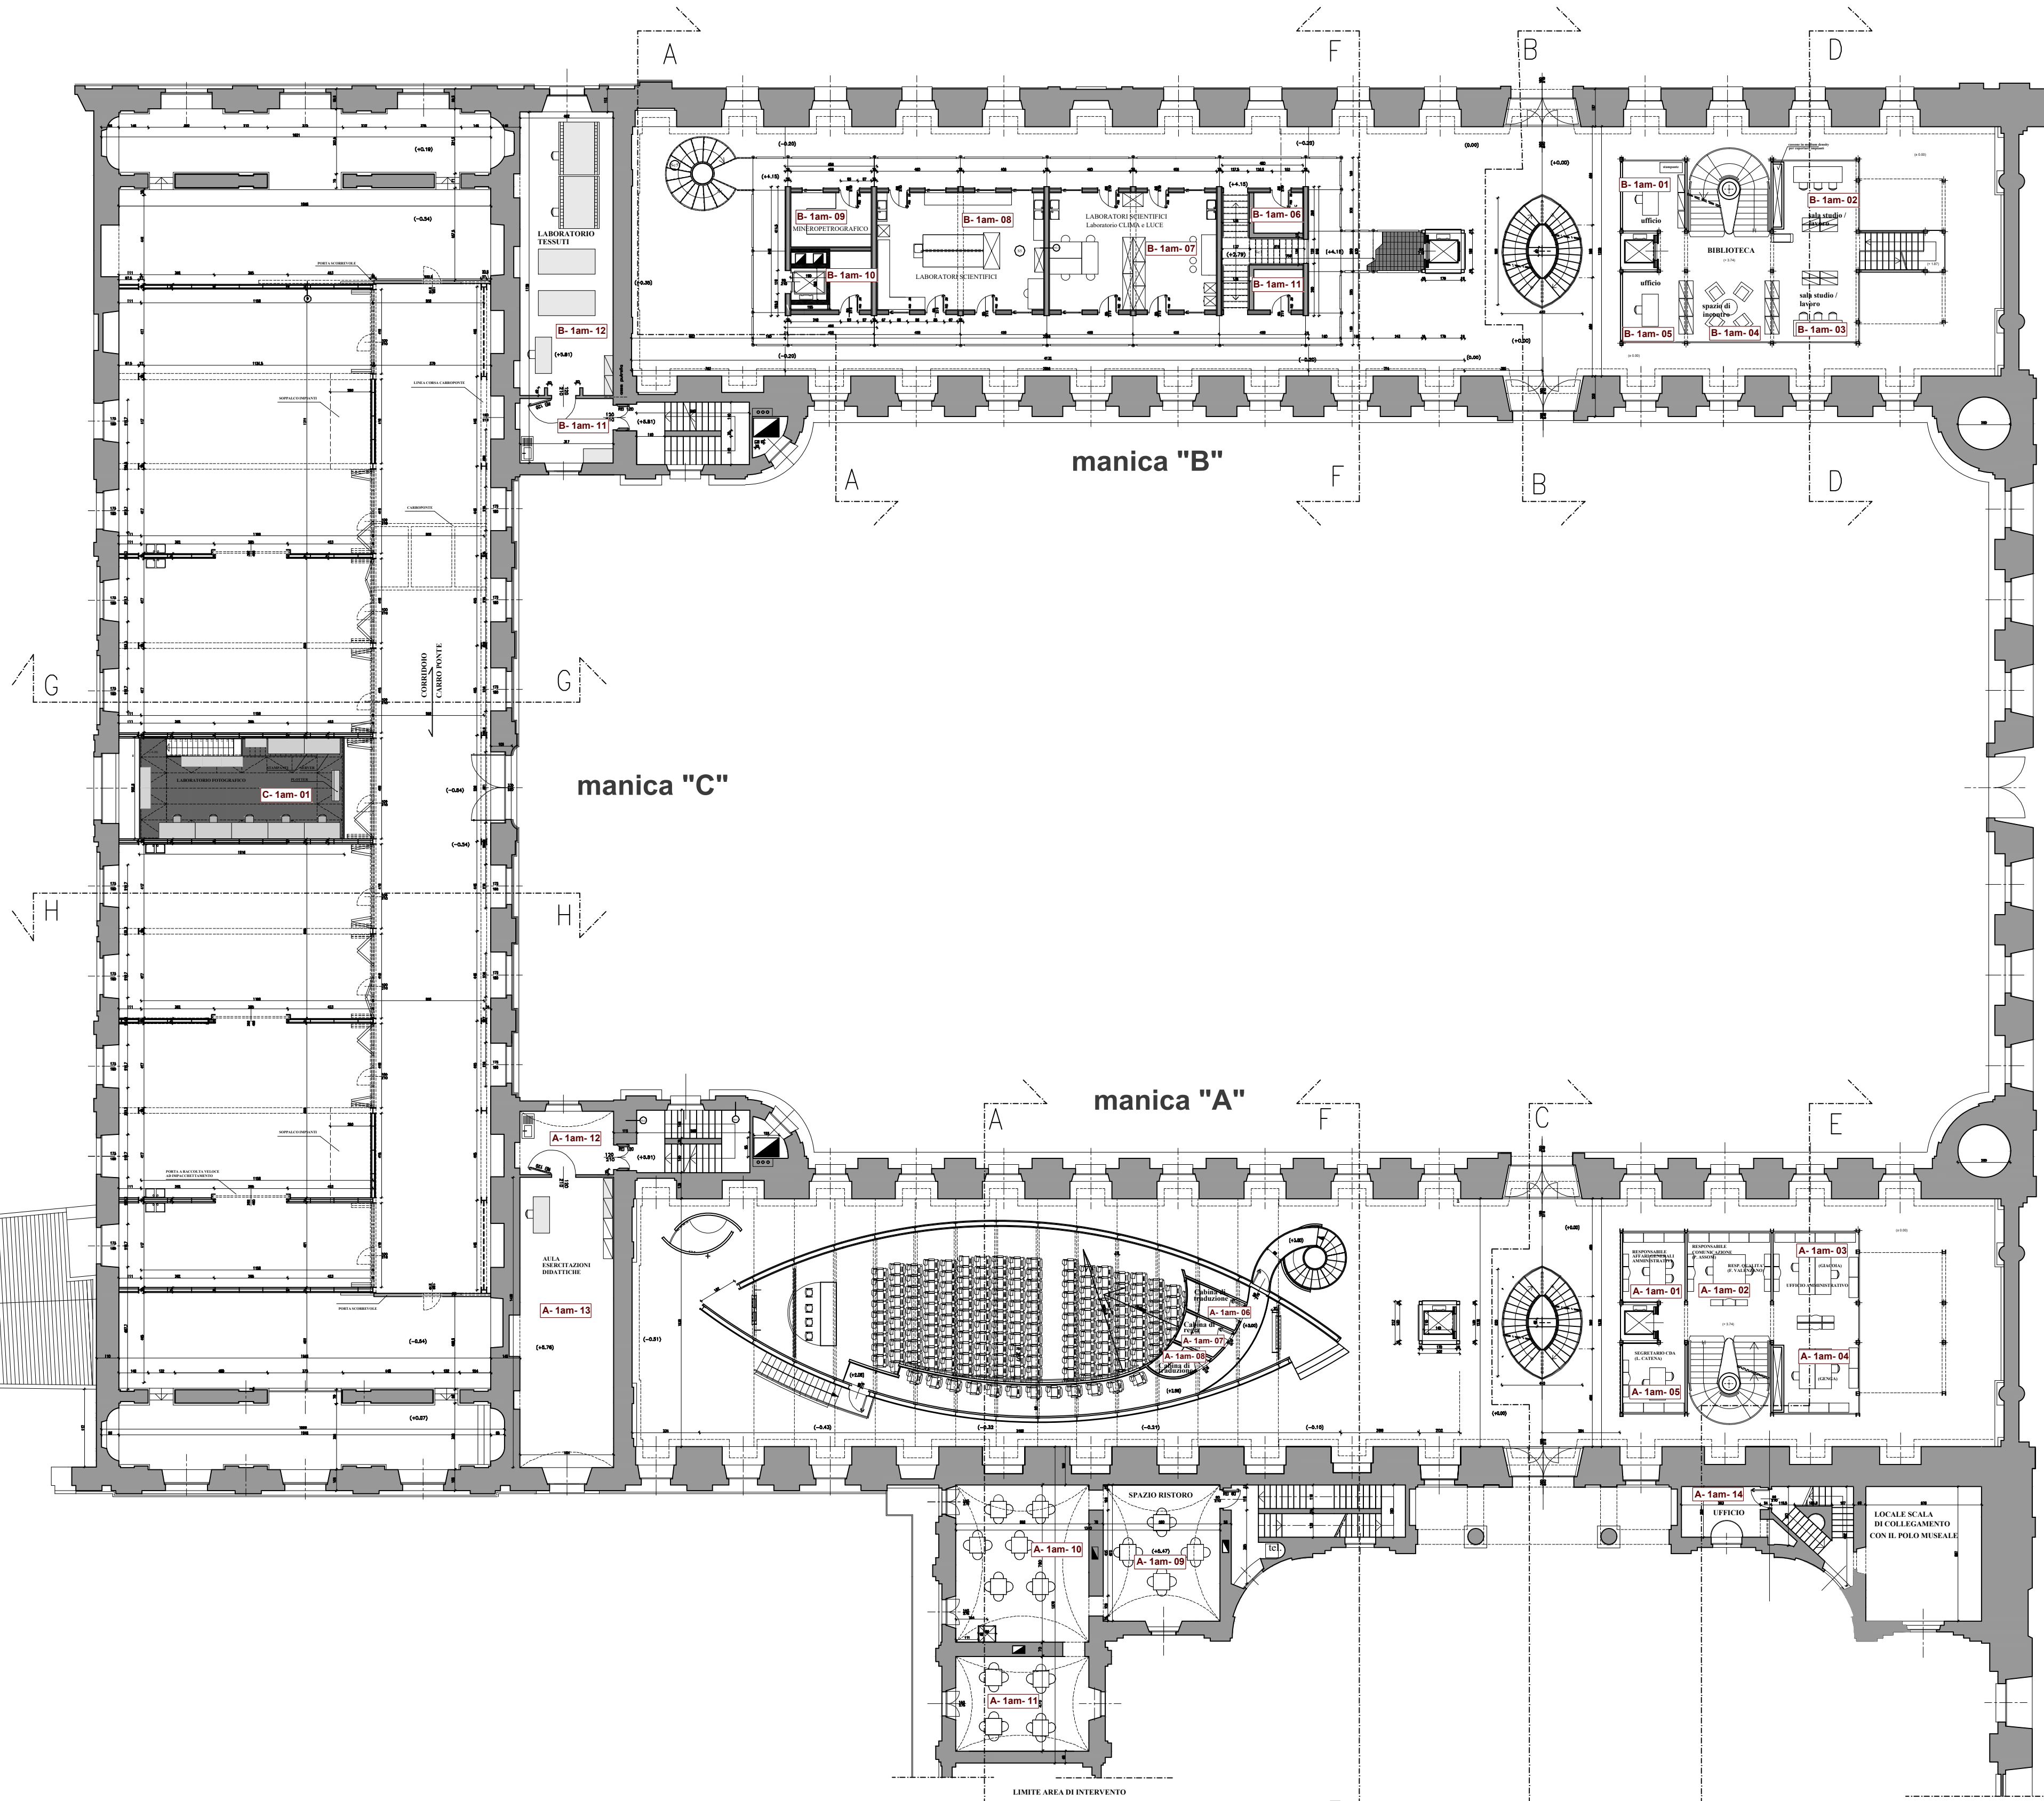

# PIANTA PIANO INTERRATO

scala 1:200

dim.stampa 63 x 46 cm

# Centro del Restauro Reggia di Venaria Reale

ELABORATO:  
PIANTA PIANO TERRENO  
scala 1:200  
dim.stampa 63 x 46 cm

**Centro del Restauro**  
Reggia di Venaria Reale

ELABORATO:  
PIANTA PIANO I AMMEZZATO  
scala 1:200  
dim.stampa 63 x 46 cm

# Centro del Restauro Reggia di Venaria Reale

ELABORATO:  
PIANTA PIANO II AMMEZZATO  
scala 1:200  
dim.stampa 63 x 46 cm

**Centro del Restauro**  
**Reggia di Venaria Reale**

ELABORATO:  
**PIANTA PIANO PRIMO**  
scala 1:200  
dim. stampa 63 x 46 cm