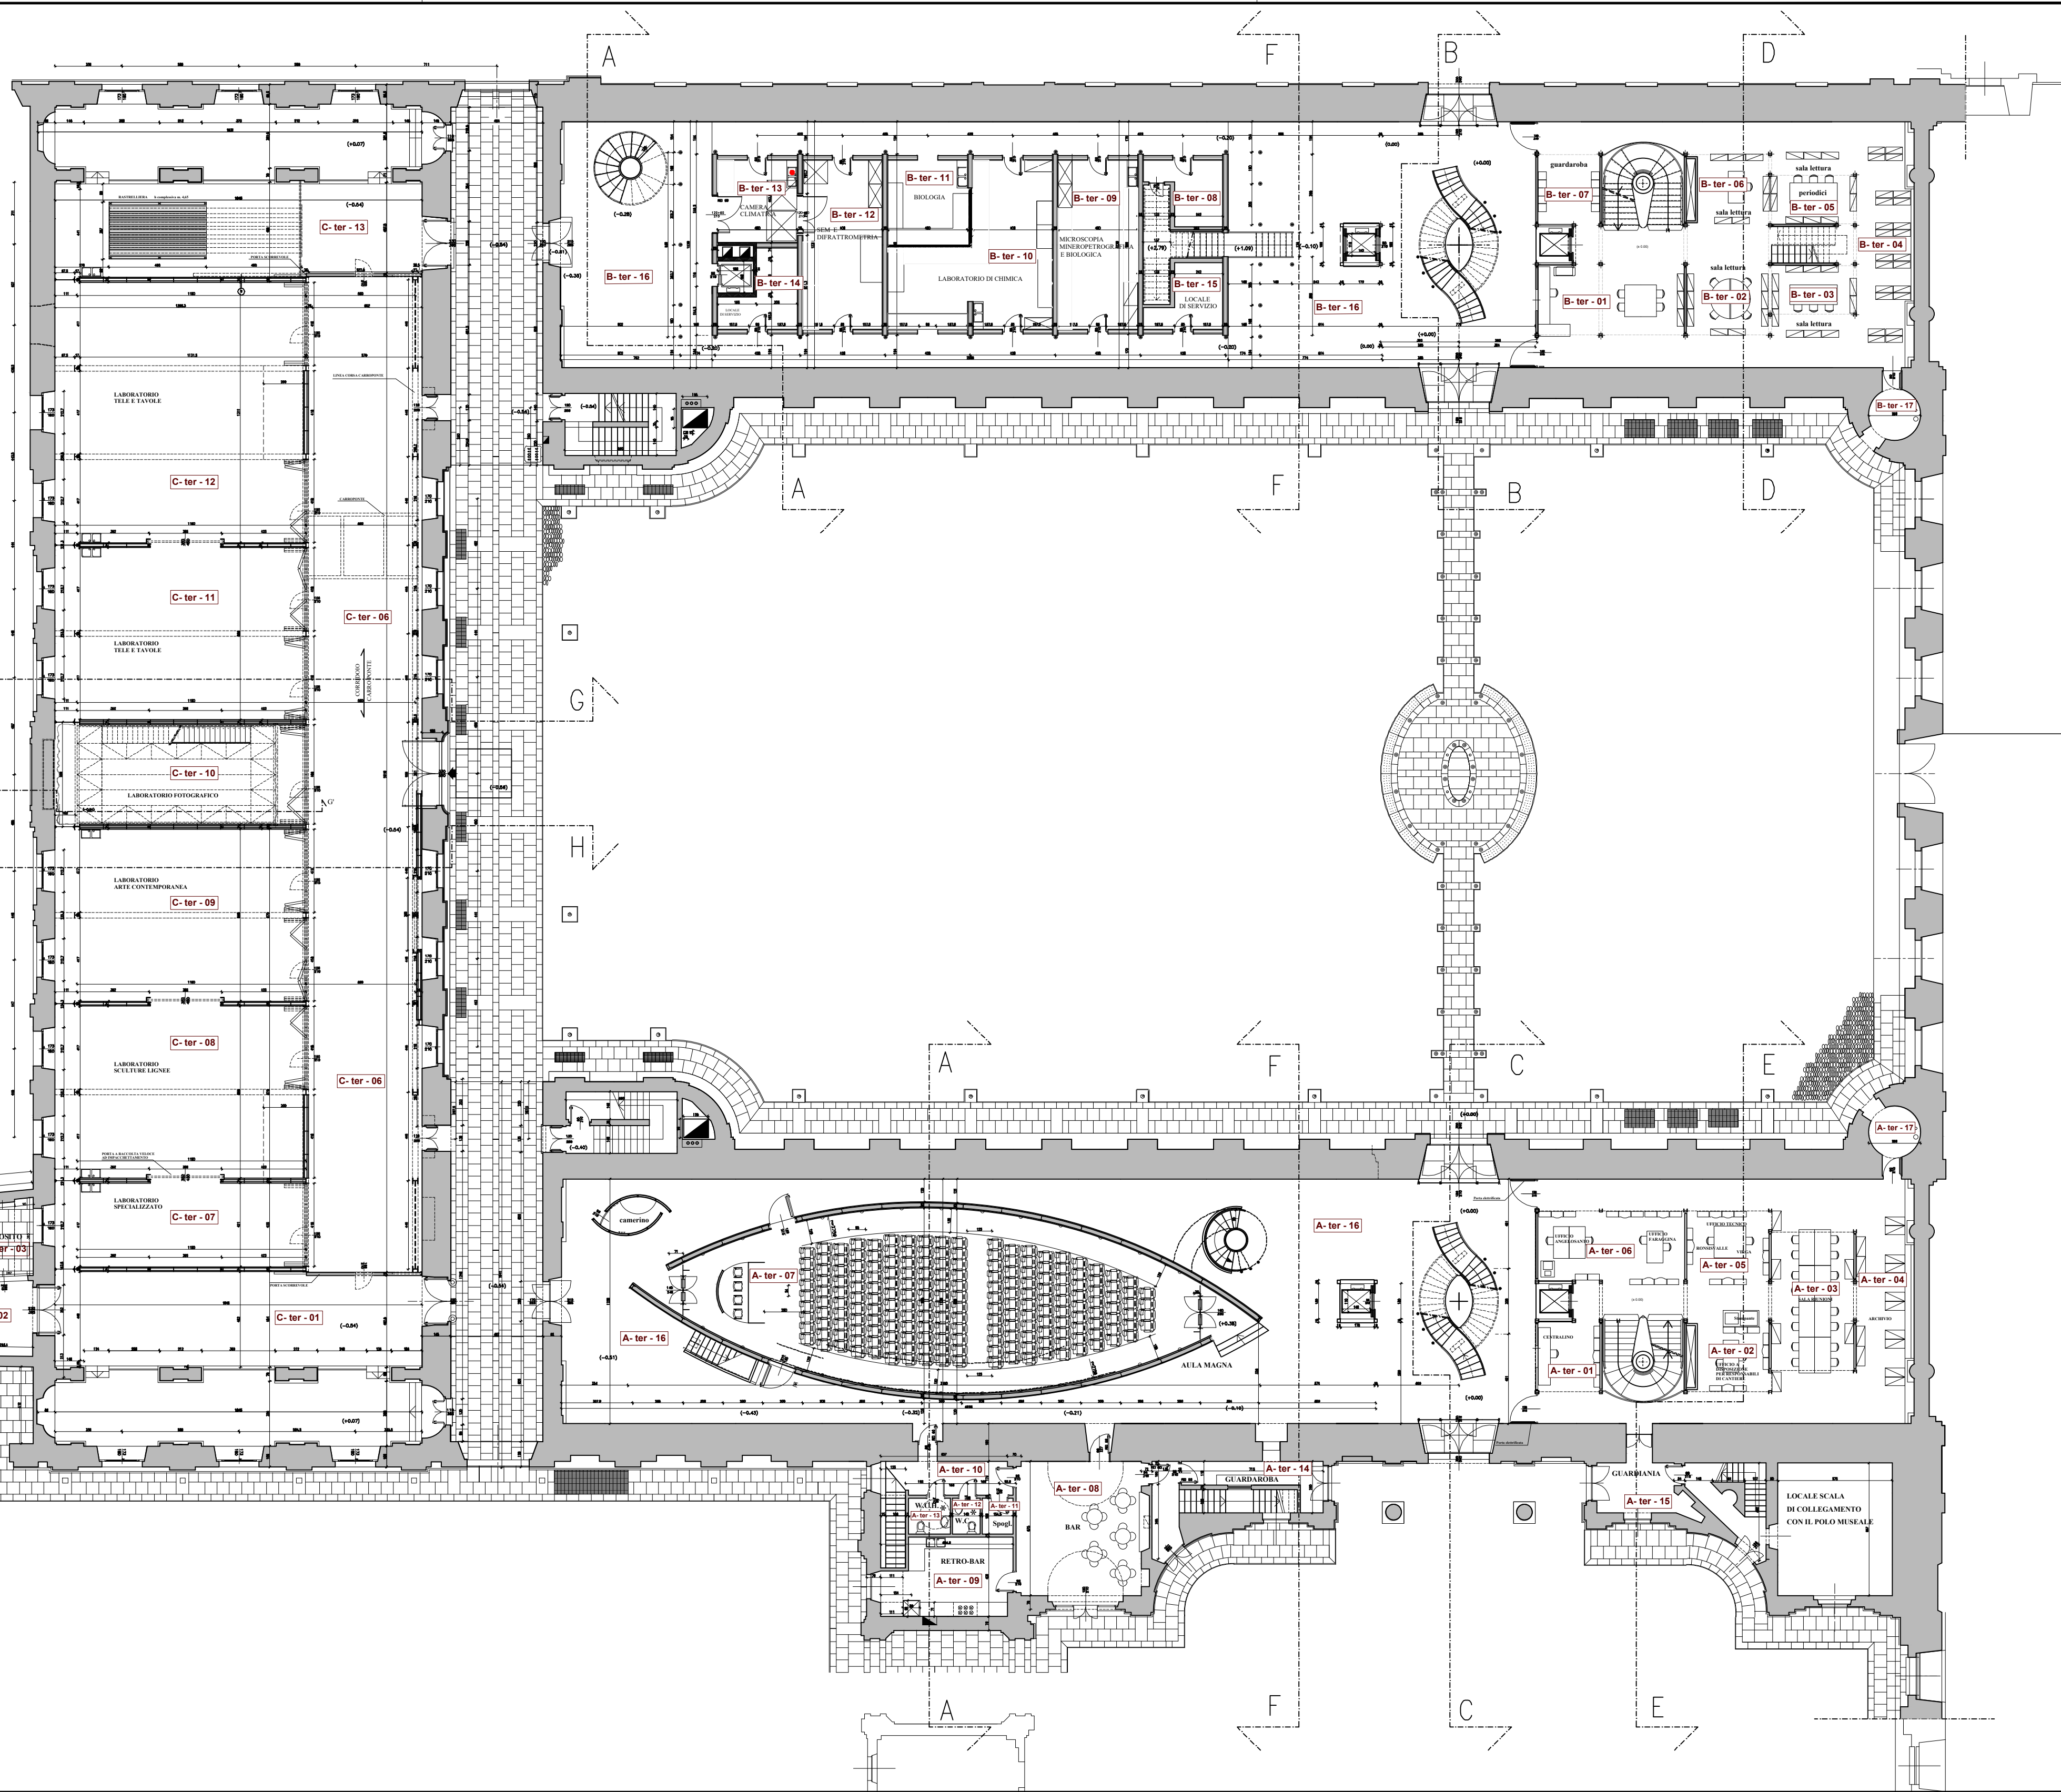

# PIANTA PIANO INTERRATO

scala 1:200

dim.stampa 63 x 46 cm

# Centro del Restauro Reggia di Venaria Reale

ELABORATO:  
PIANTA PIANO TERRENO  
scala 1:200  
dim.stampa 63 x 46 cm

**Centro del Restauro**  
Reggia di Venaria Reale

ELABORATO:  
PIANTA PIANO I AMMEZZATO  
scala 1:200  
dim.stampa 63 x 46 cm

# Centro del Restauro Reggia di Venaria Reale

ELABORATO:  
PIANTA PIANO II AMMEZZATO  
scala 1:200  
dim.stampa 63 x 46 cm

**Centro del Restauro**  
**Reggia di Venaria Reale**

ELABORATO:  
**PIANTA PIANO PRIMO**  
scala 1:200  
dim. stampa 63 x 46 cm