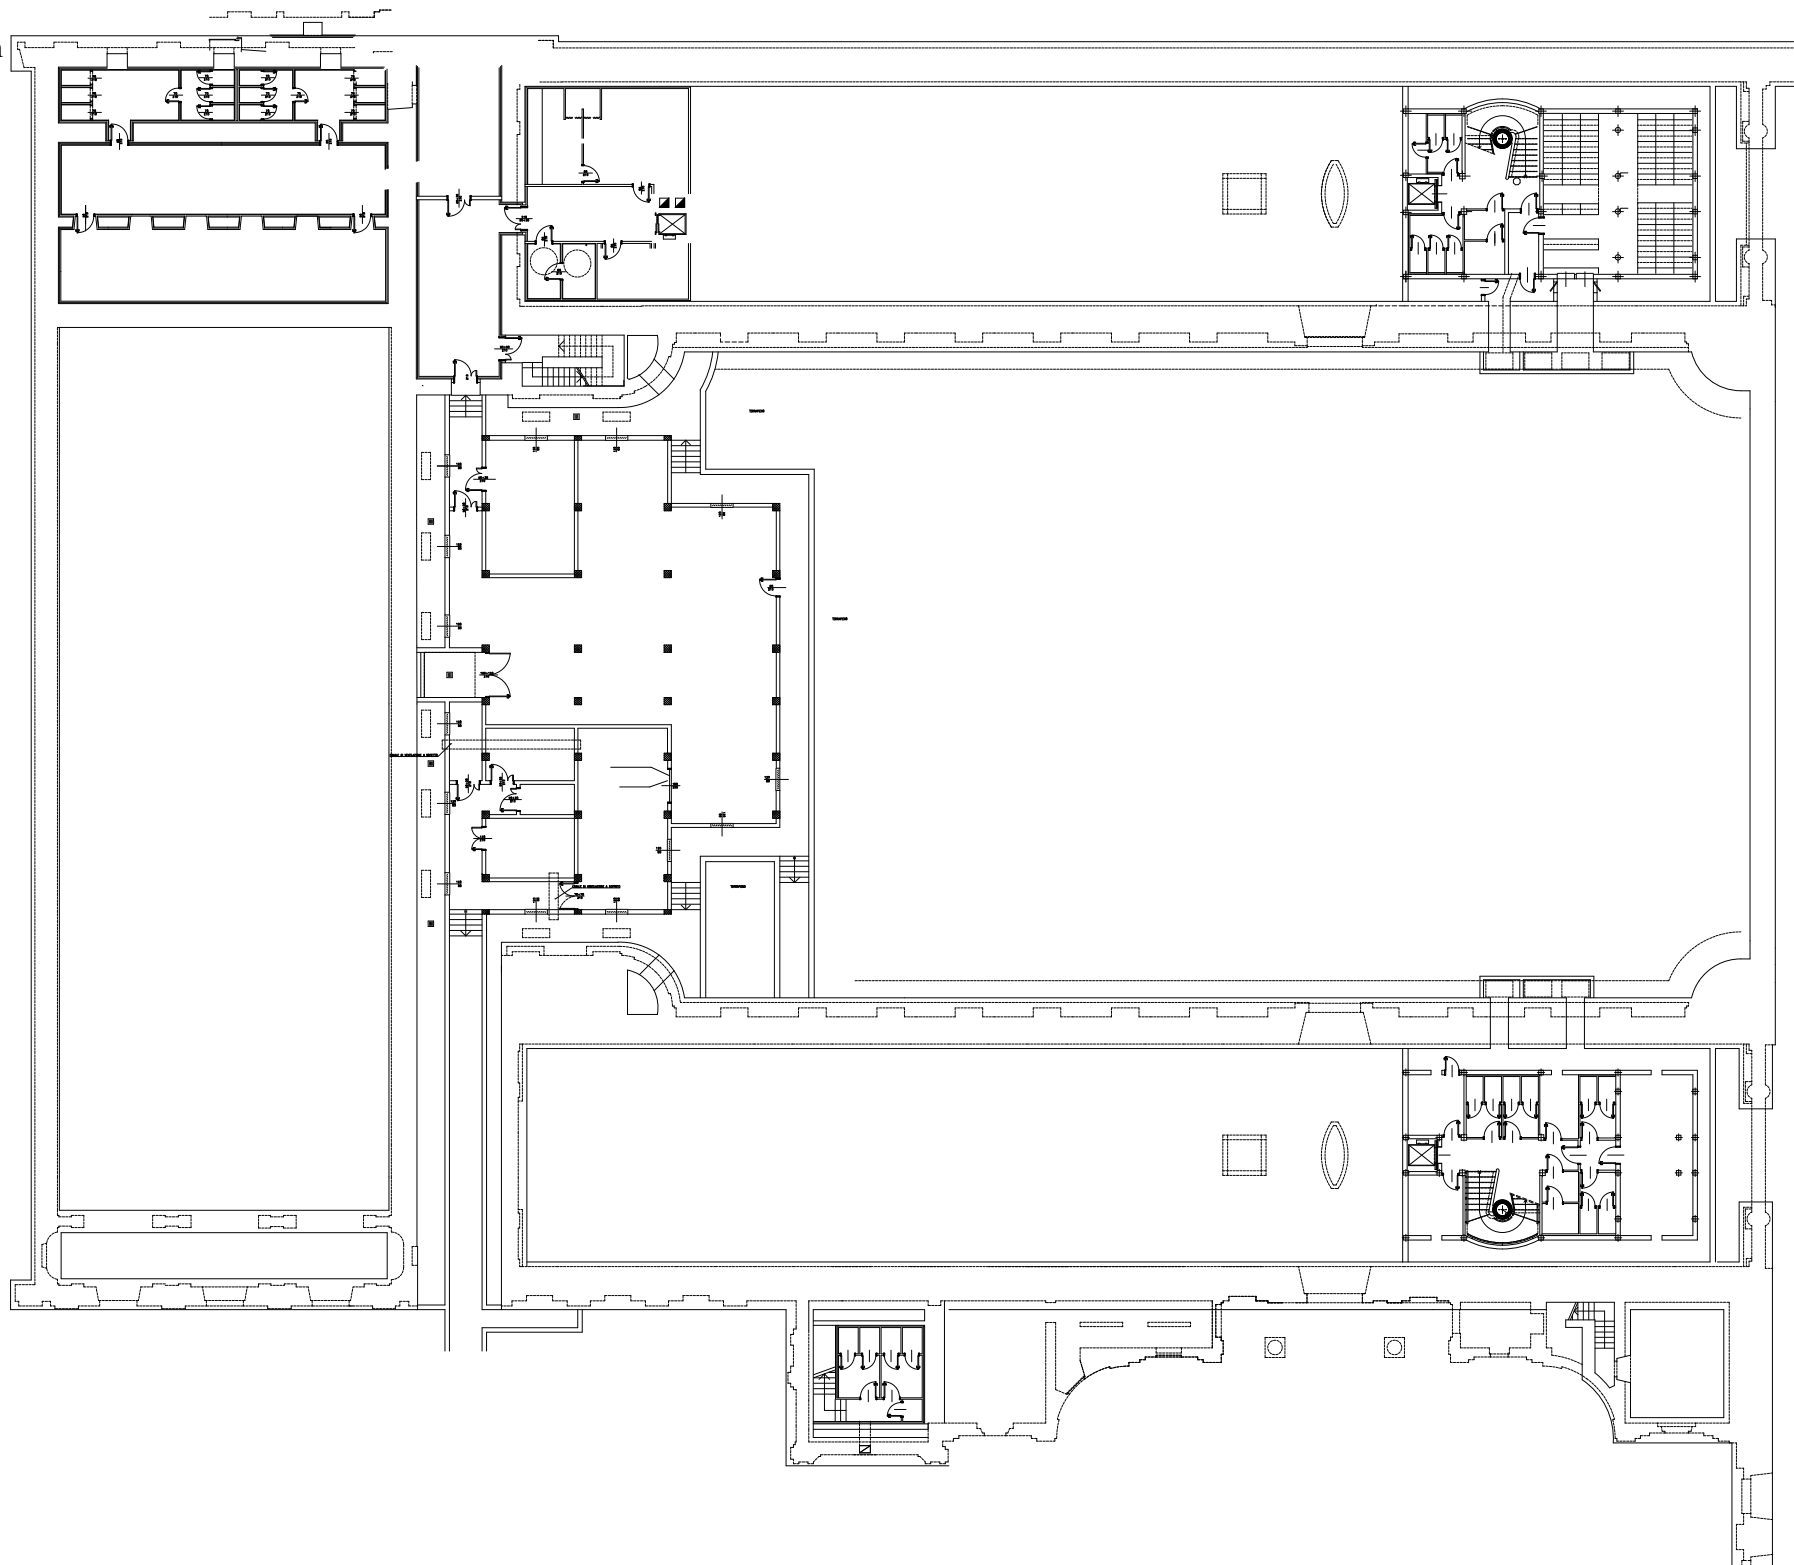

# PIANTA PIANO INTERRATO

scala 1:200

dim.stampa 63 x 46 cm

# Centro del Restauro Reggia di Venaria Reale

ELABORATO:  
PIANTA PIANO TERRENO  
scala 1:200  
dim.stampa 63 x 46 cm

**Centro del Restauro**  
Reggia di Venaria Reale

ELABORATO:  
PIANTA PIANO I AMMEZZATO  
scala 1:200  
dim.stampa 63 x 46 cm

# Centro del Restauro Reggia di Venaria Reale

ELABORATO:  
PIANTA PIANO II AMMEZZATO  
scala 1:200  
dim.stampa 63 x 46 cm

**Centro del Restauro**  
**Reggia di Venaria Reale**

ELABORATO:  
**PIANTA PIANO PRIMO**  
scala 1:200  
dim. stampa 63 x 46 cm